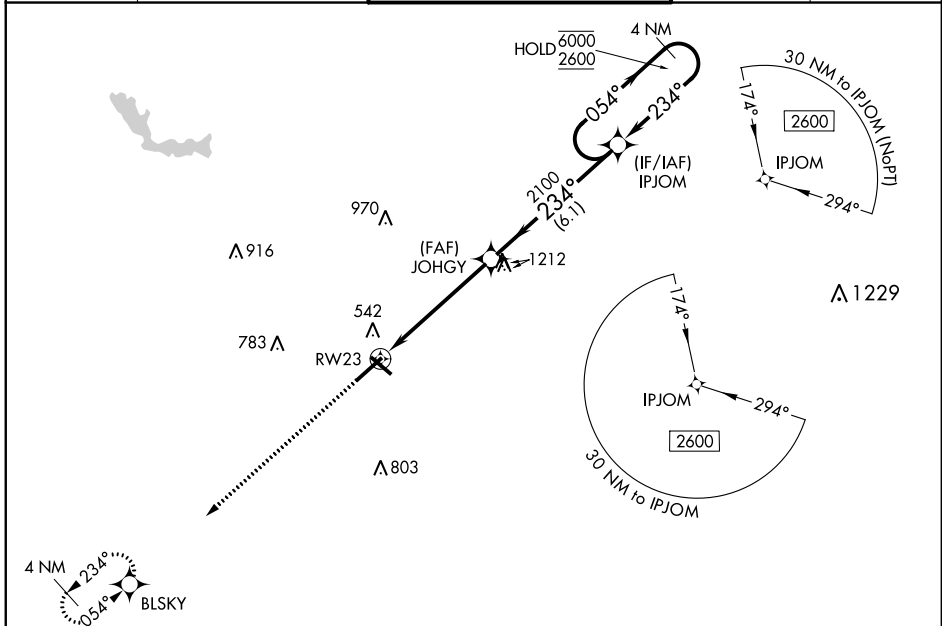

WAAS CH <b>40419</b> <b>W23A</b>	APP CRS <b>234°</b>	Rwy Idg TDZE Apt Elev	<b>6426</b> <b>354</b> <b>354</b>
--	------------------------	-----------------------------	---

# RNAV (GPS) RWY 23

MIDDLE GEORGIA RGNL (MCN)

RNP APCH.		MISSED APPROACH: Climb to 2600 direct BLSKY and hold.			
ATIS <b>120.775</b>	ATLANTA APP CON ★ <b>124.2 279.6</b>	MACON TOWER ★ <b>128.2 (CTAF) 257.8</b>		GND CON <b>121.65</b>	UNICOM <b>122.95</b>

SE-4, 21 MAY 2020 to 18 JUN 2020

SE-4, 21 MAY 2020 to 18 JUN 2020

ELEV 354	<b>D</b>	TDZE 354
----------	----------	----------

CATEGORY	A	B	C	D
LPV DA		635-1	281 (300-1)	
LNAV/VNAV DA		726-1¼	372 (400-1¼)	
LNAV MDA	760-1	406 (500-1)	760-1½	406 (500-1½)
<b>CIRCLING</b>	900-1	546 (600-1)	920-1½ 566 (600-1½)	1120-2½ 766 (800-2½)