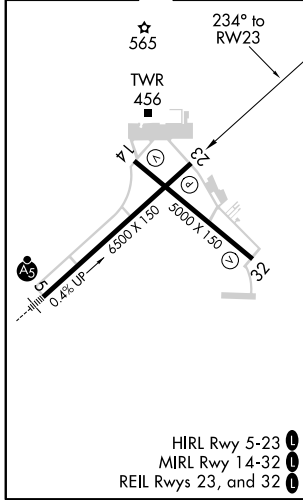

WAAS CH <b>40419</b> <b>W23A</b>	APP CRS <b>234°</b>	Rwy Idg TDZE Apt Elev	<b>6426</b> <b>354</b> <b>354</b>
--	------------------------	-----------------------------	---

# RNAV (GPS) RWY 23

MIDDLE GEORGIA RGNL (MCN)

RNP APCH.		MISSED APPROACH: Climb to 2600 direct BLSKY and hold.			
ATIS <b>120.775</b>	ATLANTA APP CON ★ <b>124.2 279.6</b>	MACON TOWER ★ <b>128.2 (CTAF) 257.8</b>		GND CON <b>121.65</b>	UNICOM <b>122.95</b>

SE-4, 21 MAY 2020 to 18 JUN 2020

SE-4, 21 MAY 2020 to 18 JUN 2020

ELEV 354	<b>D</b>	TDZE 354
----------	----------	----------

CATEGORY	A	B	C	D
LPV DA		635-1	281 (300-1)	
LNAV/VNAV DA		726-1¼	372 (400-1¼)	
LNAV MDA	760-1	406 (500-1)	760-1½	406 (500-1½)
<b>CIRCLING</b>	900-1	546 (600-1)	920-1½ 566 (600-1½)	1120-2½ 766 (800-2½)