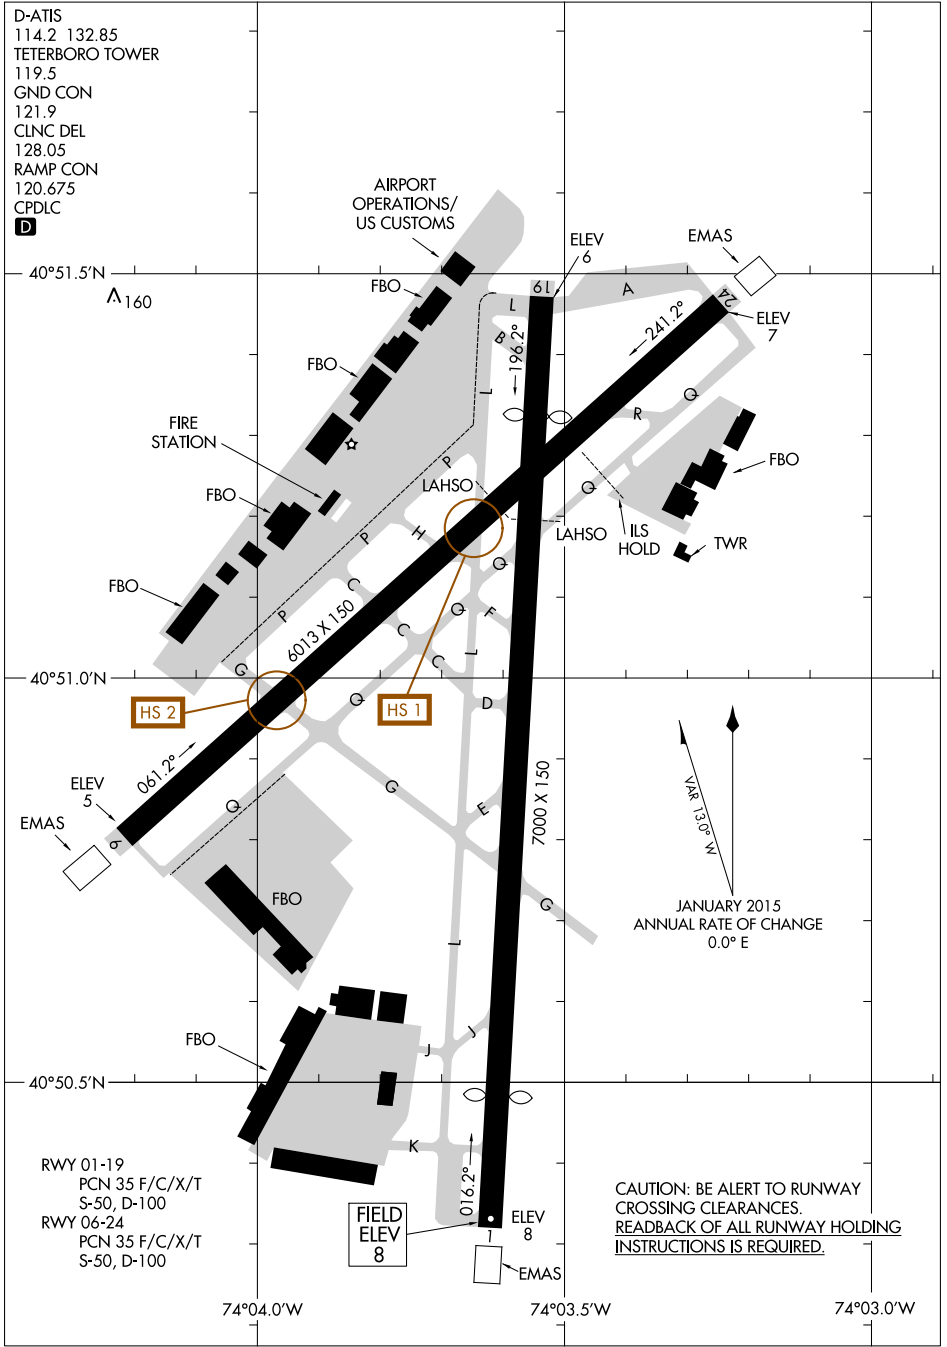

19115  
**AIRPORT DIAGRAM**

AL-890 (FAA)

**TETERBORO (TEB)**  
 TETERBORO, NEW JERSEY

D-ATIS  
 114.2 132.85  
 TETERBORO TOWER  
 119.5  
 GND CON  
 121.9  
 CLNC DEL  
 128.05  
 RAMP CON  
 120.675  
 CPDLC  
**D**

NE-2, 10 OCT 2019 to 07 NOV 2019

NE-2, 10 OCT 2019 to 07 NOV 2019

19115  
**AIRPORT DIAGRAM**

TETERBORO, NEW JERSEY  
**TETERBORO (TEB)**