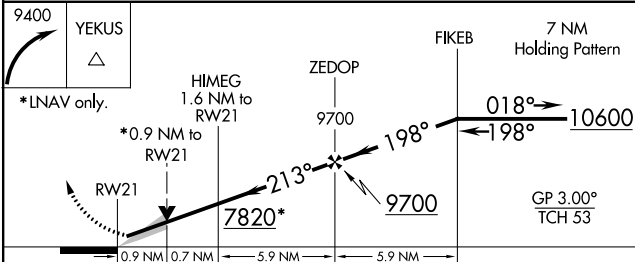

RNAV (GPS) RWY 21

LARAMIE RGNL (L.A.R.)

WAAS CH 72825 W21A	APP CRS 213°	Rwy Idg TDZE Apt Elev	8502 7277 7284
--	------------------------	-----------------------------	---

<p>-35°C</p>	<p>Circling to Rwy 30 NA at night. Baro-VNAV NA. DME/DME RNP-0.3 NA.</p>	<p>MISSED APPROACH: Climbing right turn to 9400 direct YEKUS and hold.</p>
--------------	--	--

ASOS 135.475	DENVER CENTER 125.9 284.7	UNICOM 123.05 (CTAF)
------------------------	-------------------------------------	--------------------------------

ELEV 7284		TDZE 7277
-----------	--	-----------