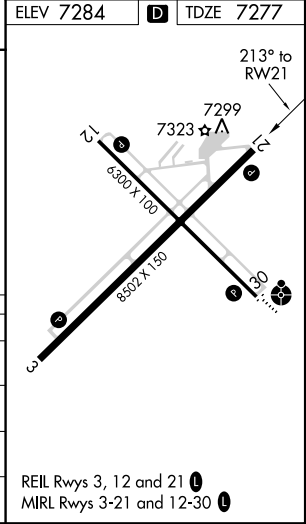

RNAV (GPS) RWY 21

LARAMIE RGNL (L.A.R.)

WAAS CH 72825 W21A	APP CRS 213°	Rwy Idg TDZE Apt Elev	8502 7277 7284
--	------------------------	-----------------------------	---

<p>-35°C</p>	<p>Circling to Rwy 30 NA at night. Baro-VNAV NA. DME/DME RNP-0.3 NA.</p>	<p>MISSED APPROACH: Climbing right turn to 9400 direct YEKUS and hold.</p>
--------------	--	--

ASOS 135.475	DENVER CENTER 125.9 284.7	UNICOM 123.05 (CTAF)
------------------------	-------------------------------------	--------------------------------

ELEV 7284		TDZE 7277
-----------	--	-----------

CATEGORY	A	B	C	D
LPV DA		7527-3/4	250 (300-3/4)	
LNAV/VNAV DA		7527-3/4	250 (300-3/4)	
LNAV MDA		7600-1	323 (400-1)	
CIRCLING	7660-1 376 (400-1)	7740-1 456 (500-1)	7740-1 1/2 456 (500-1 1/2)	7840-2 556 (500-2)