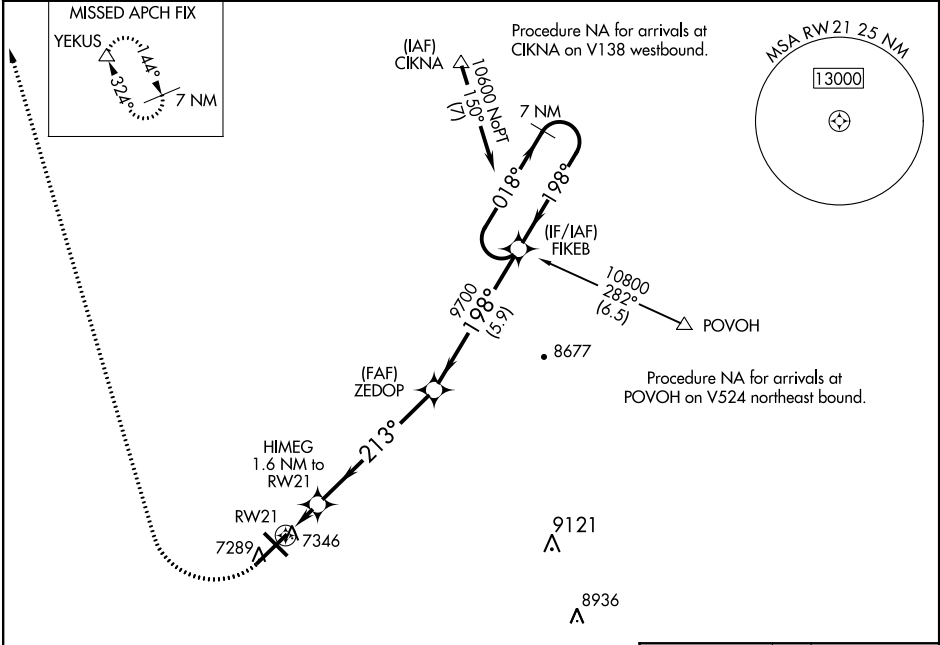

RNAV (GPS) RWY 21

LARAMIE RGNL (L.A.R.)

WAAS CH 72825 W21A	APP CRS 213°	Rwy Idg TDZE Apt Elev	8502 7277 7284
--	------------------------	-----------------------------	---

<p>-35°C</p>	<p>Circling to Rwy 30 NA at night. Baro-VNAV NA. DME/DME RNP-0.3 NA.</p>	<p>MISSED APPROACH: Climbing right turn to 9400 direct YEKUS and hold.</p>
--------------	--	--

ASOS 135.475	DENVER CENTER 125.9 284.7	UNICOM 123.05 (CTAF)
------------------------	-------------------------------------	--------------------------------

ELEV 7284		TDZE 7277
-----------	--	-----------

CATEGORY	A	B	C	D
LPV DA		7527-3/4	250 (300-3/4)	
LNAV/VNAV DA		7527-3/4	250 (300-3/4)	
LNAV MDA		7600-1	323 (400-1)	
CIRCLING	7660-1 376 (400-1)	7740-1 456 (500-1)	7740-1 1/2 456 (500-1 1/2)	7840-2 556 (500-2)

NW-1, 10 OCT 2019 to 07 NOV 2019

NW-1, 10 OCT 2019 to 07 NOV 2019