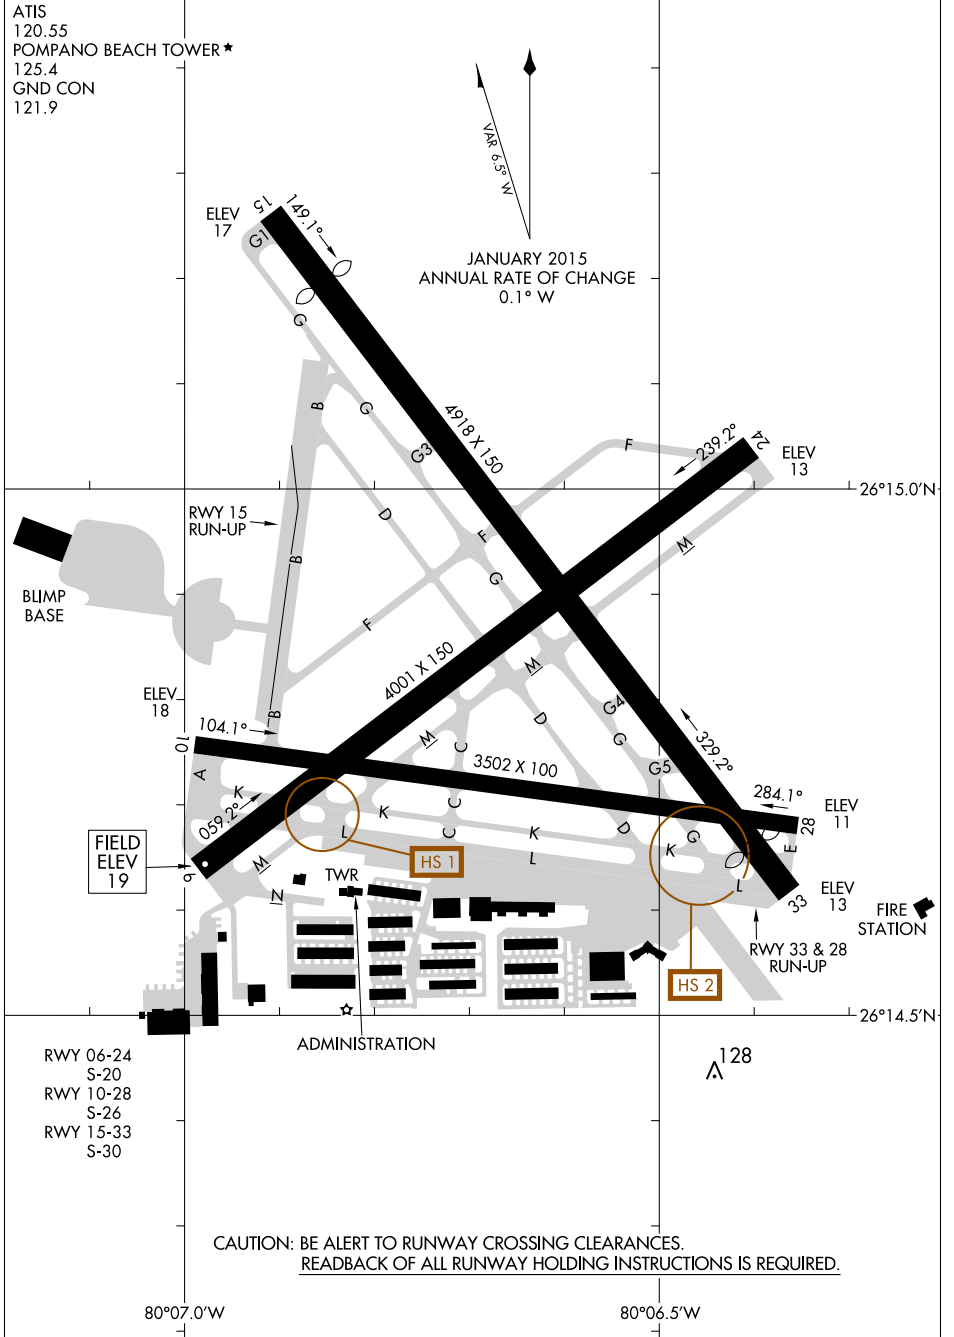

19115
AIRPORT DIAGRAM

POMPAÑO BEACH AIRPARK (PMP)
POMPAÑO BEACH, FLORIDA

AL-5972 (FAA)

19115
AIRPORT DIAGRAM

POMPAÑO BEACH AIRPARK (PMP)
POMPAÑO BEACH, FLORIDA