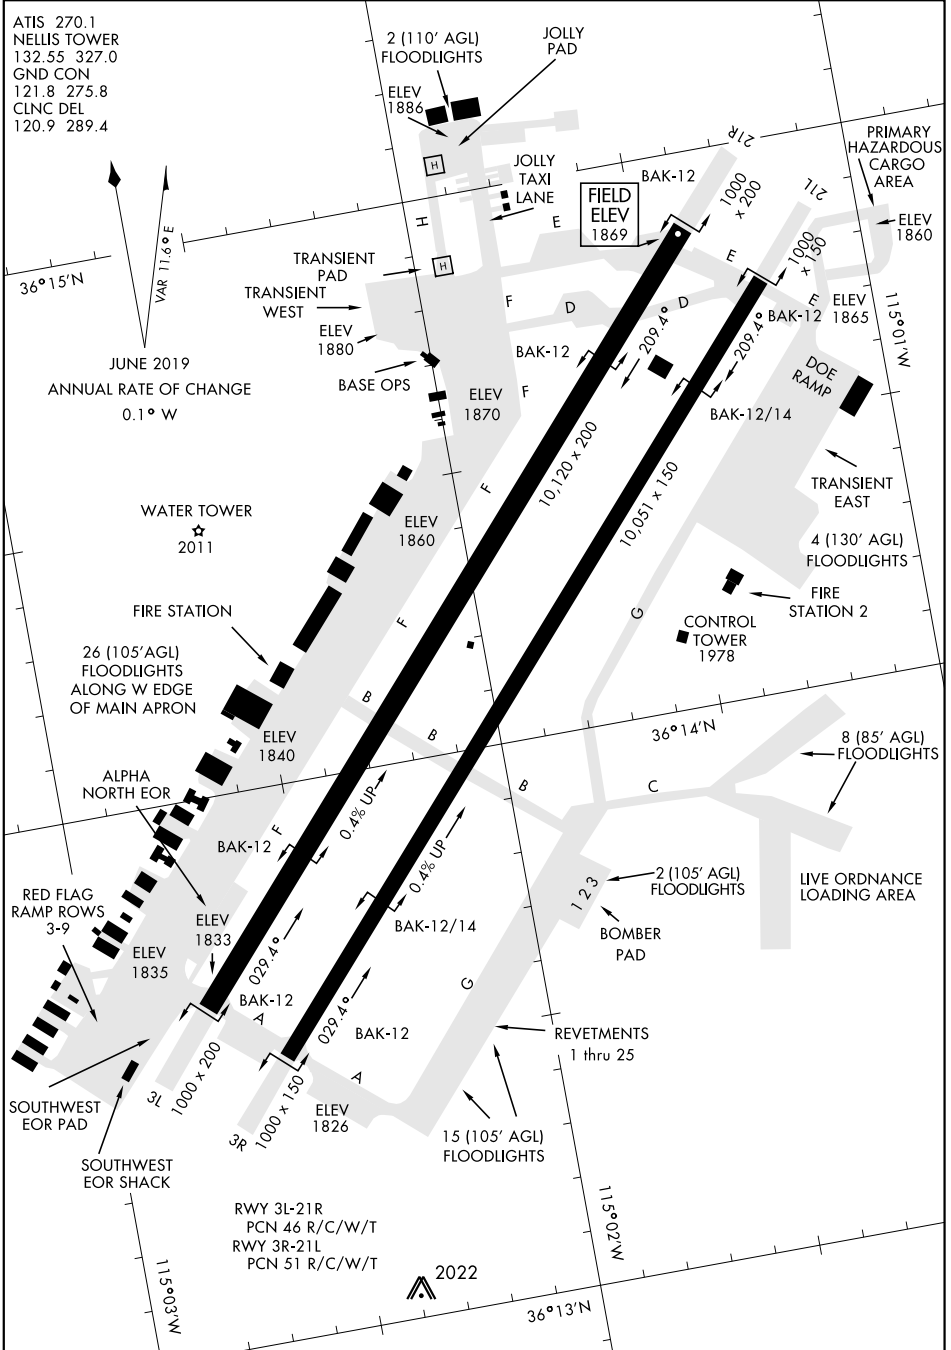

19171

AIRPORT DIAGRAM

AFD-227 [USAF]

NELLIS AFB (KLSV)

LAS VEGAS, NEVADA

SW-4, 15 AUG 2019 to 12 SEP 2019

SW-4, 15 AUG 2019 to 12 SEP 2019

AIRPORT DIAGRAM

LAS VEGAS, NEVADA

NELLIS AFB (KLSV)