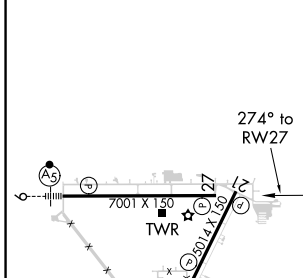

WAAS CH 86408 W27A	APP CRS 274°	Rwy Idg TDZE Apt Elev	7001 69 76
--	------------------------	-----------------------------	---------------------------------------

RNAV (GPS) RWY 27

BROOKSVILLE-TAMPA BAY RGNL (BKV)

RNP APCH.				MISSED APPROACH: Climb to 2000 direct ASKEH and hold.	
ASOS 134.725	TAMPA APP CON 125.3 316.05	BROOKSVILLE TOWER ★ 118.55 (CTAF) 0	GND CON 121.4	CLNC DEL 119.125	UNICOM 123.0

ELEV 76	TDZE 69
---------	---------

CATEGORY	A	B	C	D
LPV DA		442-1¼	373 (400-1¼)	
RNAV/VNAV DA		595-1¾	526 (600-1¾)	
RNAV MDA	620-1	551 (600-1)	620-1½ 551 (600-1½)	620-1¾ 551 (600-1¾)
CIRCLING	680-1	604 (700-1)	680-1¾ 604 (700-1¾)	680-2 604 (700-2)