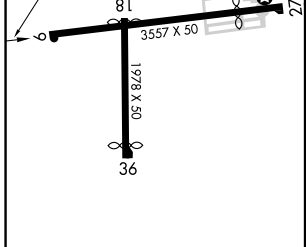

HULMAN APP CON 125.45 339.8	UNICOM 122.8 (CTAF)
---------------------------------------	-------------------------------

CATEGORY	A	B	C	D
CIRCLING	1000-1 504 (600-1)	1340-1¼ 844 (900-1¼)	NA	

EC-2, 03 JAN 2019 to 31 JAN 2019